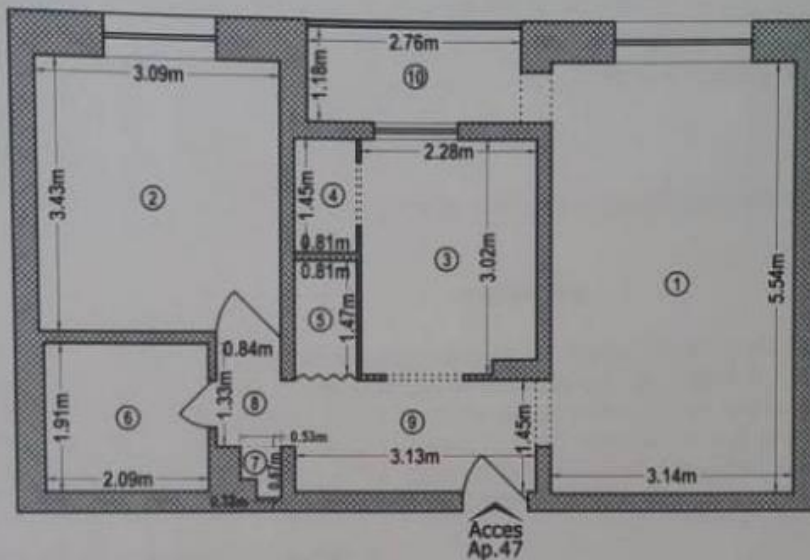

54.900 €

998 €/mp (negociabil)

Detalii:

Numar Camere:	2	Numar Bai:	1
Numar Balcoane:	1	Etaj:	7 / 8
S. Utila:	50 mp	S. Construita:	55 mp
Tip:	decomandat	An Imobil:	1982

Descriere:

Drumul Taberei, Compozitorilor - Anghel Cara, apartament 2 camere, decomandat, suprafata 55 mp, un balcon inchis, etaj 7/8, imobil 1982. Starea imobilului este buna. Apartamentul este intr-o stare buna. Finisaje: vopsea lavabila, faianta, parchet, gresie, ferestre cu geam termopan, usile interioare sunt din lemn, iar usa de la intrare este metalica. Apartamentul este contorizat cu apometre, Alte detalii: transport in comun. 54.900 EUR negociabil.

reian
imobiliare

RECAPITULAȚIE		
Nr. încăpere	Denumire încăpere	Suprafața utilă [mp]
1	CAMERĂ DE ZI	17.40
2	DORMITOR	10.60
3	BUCĂTĂRIE	6.78
4	CĂMARĂ	1.18
5	DEBARA	1.19
6	BAIE	3.99
7	DEBARA	0.30
8	SAS	1.12
9	VESTIBUL	4.54
Suprafața Utilă = 47.10 mp		
10	LOGIE	3.26
Suprafața Totală = 50.36 mp		