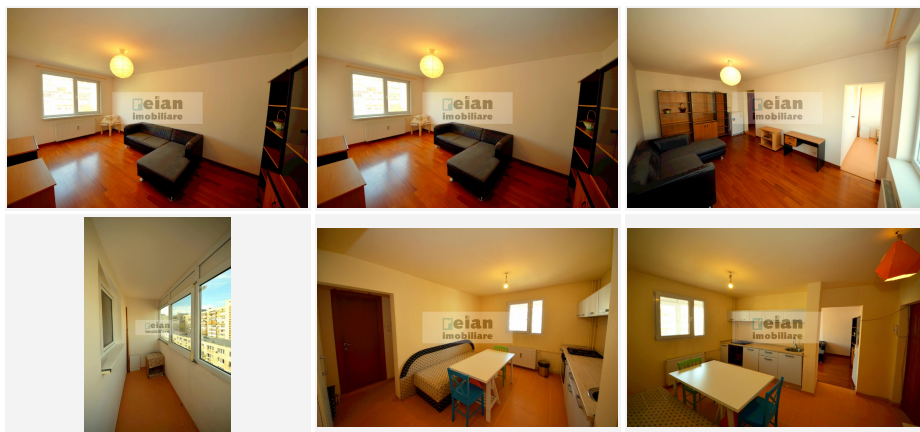

54.900 €

998 €/mp (negociabil)

Detalii:

Numar Camere:	2	Numar Bai:	1
Numar Balcoane:	1	Etaj:	7 / 8
S. Utila:	50 mp	S. Construita:	55 mp
Tip:	decomandat	An Imobil:	1982

Descriere:

Drumul Taberei, Compozitorilor - Anghel Cara, apartament 2 camere, decomandat, suprafata 55 mp, un balcon inchis, etaj 7/8, imobil 1982. Starea imobilului este buna. Apartamentul este intr-o stare buna. Finisaje: vopsea lavabila, faianta, parchet, gresie, ferestre cu geam termopan, usile interioare sunt din lemn, iar usa de la intrare este metalica. Apartamentul este contorizat cu apometre, Alte detalii: transport in comun. 54.900 EUR negociabil.