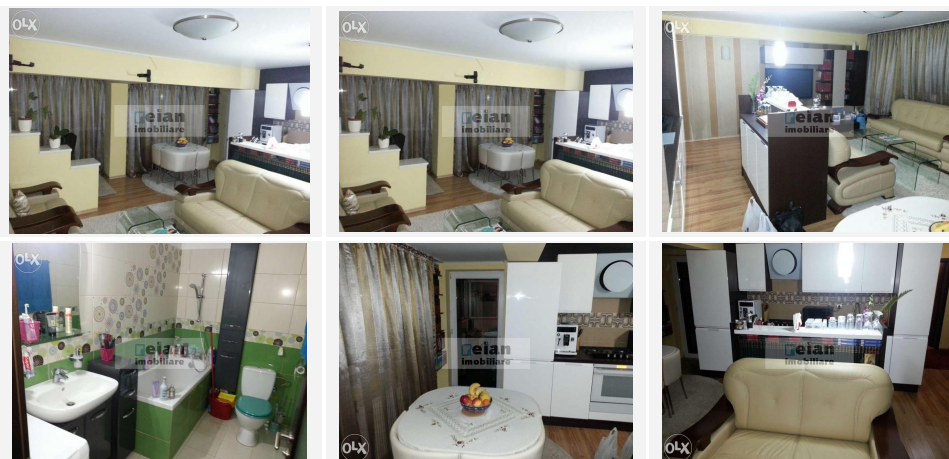

Mirela Petre
Agent Imobiliar
Tel: 0732.301.200
E-mail: mirela.petre@reian.ro
Legitimatie: rei006pm

reian
imobiliare

Web: reian-imobiliare.ro
E-mail: imobiliare@reian.ro
Mobil: 0731.301.900

Drumul Taberei - Valea Oltului (Prelungirea Ghencea Lidl)
2 camere Drumul Taberei-Valea Oltului-Prelungirea Ghencea

59.500 €
915 €/mp

Detalii:

Numar Camere:	2	Numar Bai:	1
Numar Balcoane:	1	Etaj:	2 / 3
S. Utila:	63 mp	S. Construita:	65 mp
Tip:	decomandat	An Imobil:	2010

Descriere:

Drumul Taberei, Valea Oltului - Prelungirea Ghencea Lidl, apartament 2 camere, decomandat, suprafata 65 mp, un balcon inchis, etaj 2/3, imobil 2010. Starea imobilului este buna. Apartamentul este renovat. Finisaje: vopsea lavabila, faianta, parchet, gresie, ferestre cu geam termopan, usile interioare sunt din lemn, iar usa de la intrare este metalica. Apartamentul este dotat cu centrala proprie si aparat de aer conditionat, contorizat cu apometre, contor gaz, Alte detalii: transport in comun. 59.500 EUR.

Caracteristici:

ALTE DETALII			
Destinatie	rezidential	Amenajare Strazi	asfaltate
Alte Detalii Zona	iluminat stradal, transport in comun	Vedere	mixta
Acces	stradal		

UTILITATI			
Utilitati Generale	CATV	Sistem Incalzire	centrala proprie, calorifere
Climatizare	aer conditionat	Acces Internet	cablu

FINISAJE			
Stare Interior	renovat	Ferestre Cu Geam Termopan	PVC
Pereti	vopsea lavabila, faianta	Podele	parchet, gresie
Usi Interior	lemn	Usa Intrare	metal
Izolatii Termice	exterior	Stare Imobil	buna

DOTARI			
Dotari Imobil	interfon	Contorizare	contor gaz, apometre
Alte Spatii Utile	dressing